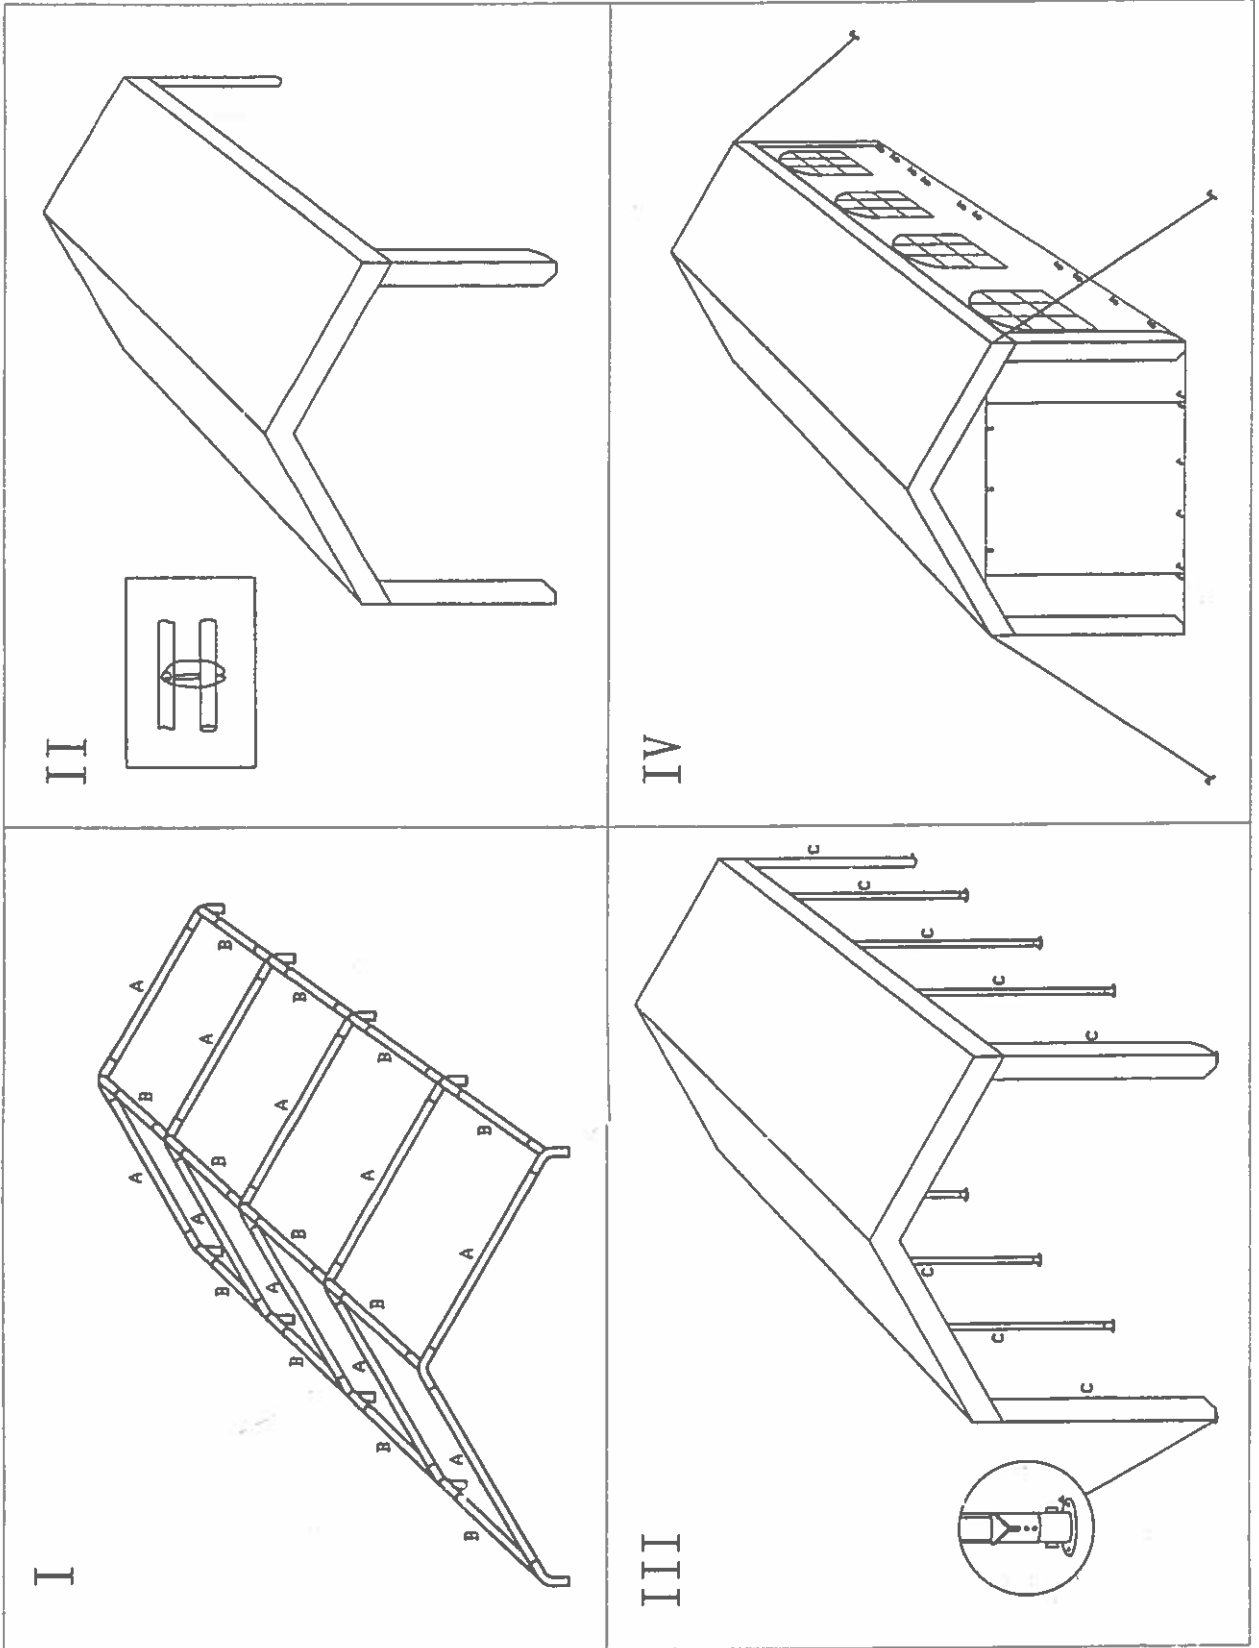

HN8330

4 X 8 M

10		A	∅ 38mm
12		B	∅ 38mm
10		C	∅ 38mm
6			
9			
10			
14			
44			
4			
1			
2			
2			
60			

ADVARSEL !!
 Efterlad ikke pavillonen opslået i dårligt vejr. Efterlad den ikke uden opsyn. Anvend ikke unødvendige kræfter for at montere eller demontere den. Tænd ikke bål eller grill under den. Forvis dem altid om, at den er forsvarlig for andet.

4 X 8 M

ADVARSEL !!

Efterlad ikke pavillonen opslået i dårligt vejr. Efterlad den ikke uden opsyn. Anvend ikke unødvendige kræfter for at montere eller demontere den. Tænd ikke bål eller grill under den. Forsiv dem altid om, at den er forsvarlig forandret.

4X8M Bar Sets

HN4480

Pack Contents

NUMBER	PARTS	SIZE MM	QTY
B		1940	12
1#BASE PLATE			6
2#BASE PLATE			4
3#BASE PLATE			2

ADVARSEL !!

Efterlad ikke pavillonen opslået i dårligt vejr. Efterlad den ikke uden opsyn. Anvend ikke unødvendige kræfter for at montere eller demontere den. Tænd ikke bål eller grill under den. Forvns dem altid om, at den er forsvarlig forandret.