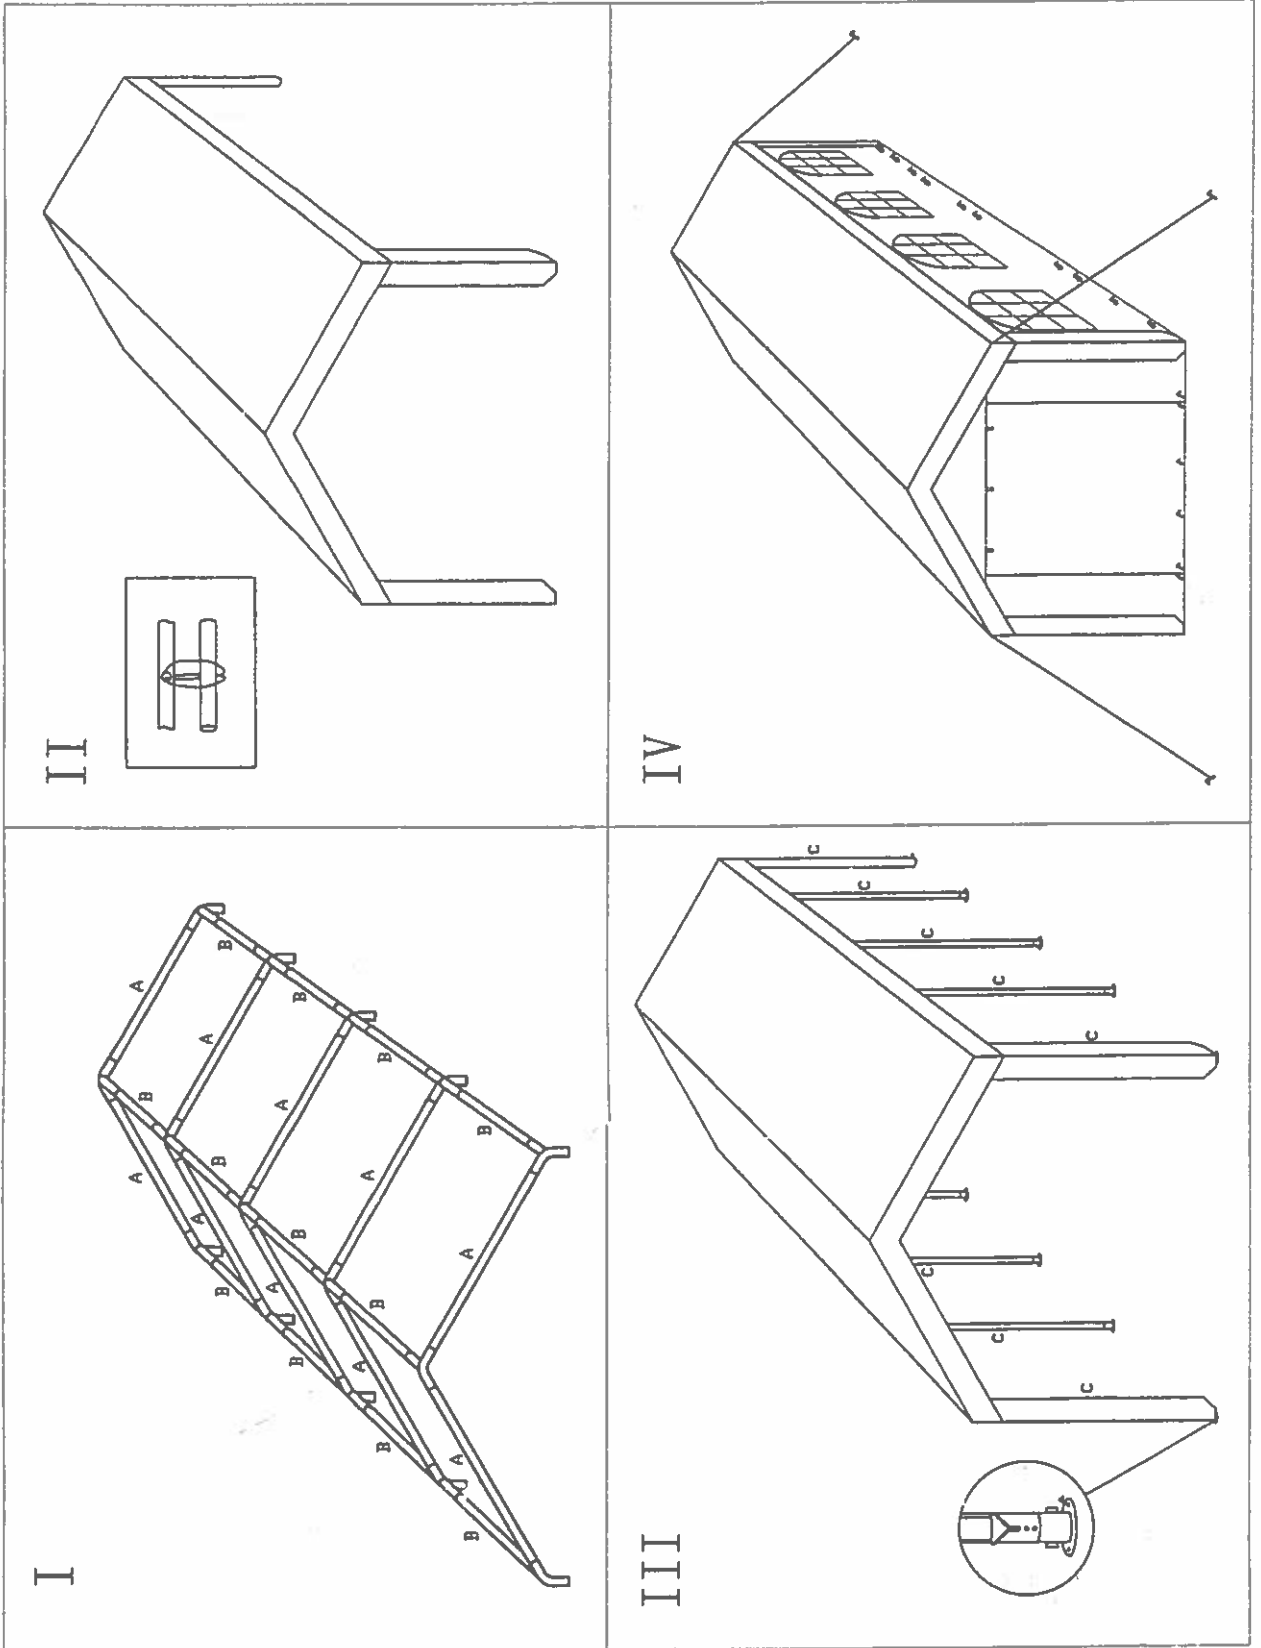

HN8330

4 X 8 M

10		A	∅ 38mm
12		B	∅ 38mm
10		C	∅ 38mm
6			
9			
10			
14			
44			
4			
1			
2			
2			
60			

ADVARSEL !!
 Efterlad ikke pavillonen opslået i dårligt vejr. Efterlad den ikke uden opsyn. Anvend ikke unødvendige kræfter for at montere eller demontere den. Tænd ikke bål eller grill under den. Forvis dem altid om, at den er forsvarlig for andet.

4 X 8 M

ADVARSEL !!

Efterlad ikke pavillonen opslået i dårligt vejr. Efterlad den ikke uden opsyn. Anvend ikke unødvendige kræfter for at montere eller demontere den. Tænd ikke bål eller grill under den. Forsiv dem altid om, at den er forsvarlig forandret.

4X8M Bar Sets

HN4480

Pack Contents

NUMBER	PARTS	SIZE MM	QTY
B		1940	12
1#BASE PLATE			6
2#BASE PLATE			4
3#BASE PLATE			2

ADVARSEL II

Efterlad ikke pavillonen opslået i dårligt vejr. Efterlad den ikke uden opsyn. Anvend ikke unødvendige kræfter for at montere eller demontere den. Tænd ikke bål eller grill under den. Forvns dem altid om, at den er forsvarlig forandret.