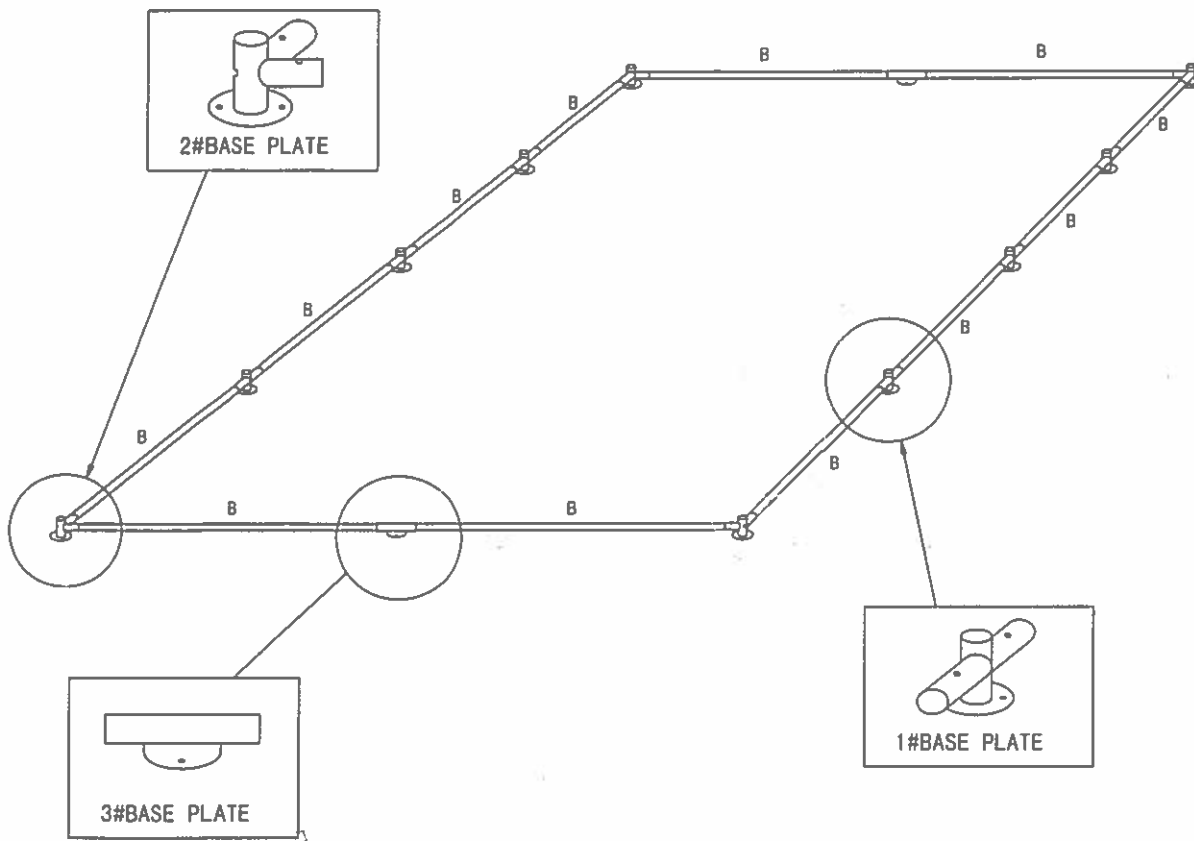

HN8330

4 X 8 M

10		A	∅ 38mm
12		B	∅ 38mm
10		C	∅ 38mm
6			
9			
10			
14			
44			
4			
1			
2			
2			
60			

ADVARSEL !!
 Efterlad ikke pavillonen opslået i dårligt vejr. Efterlad den ikke uden opsyn. Anvend ikke unødvendige kræfter for at montere eller demontere den. Tænd ikke bål eller grill under den. Forvis dem altid om, at den er forsvarlig for andet.

4 X 8 M

ADVARSEL !!

Efterlad ikke pavillonen opslået i dårligt vejr. Efterlad den ikke uden opsyn. Anvend ikke unødvendige kræfter for at montere eller demontere den. Tænd ikke bål eller grill under den. Forsiv dem altid om, at den er forsvarlig forandret.

4X8M Bar Sets

HN4480

Pack Contents

NUMBER	PARTS	SIZE MM	QTY
B		1940	12
1#BASE PLATE			6
2#BASE PLATE			4
3#BASE PLATE			2

ADVARSEL !!

Efterlad ikke pavillonen opslået i dårligt vejr. Efterlad den ikke uden opsyn. Anvend ikke unødvendige kræfter for at montere eller demontere den. Tænd ikke bål eller grill under den. Forvns dem altid om, at den er forsvarlig forandret.