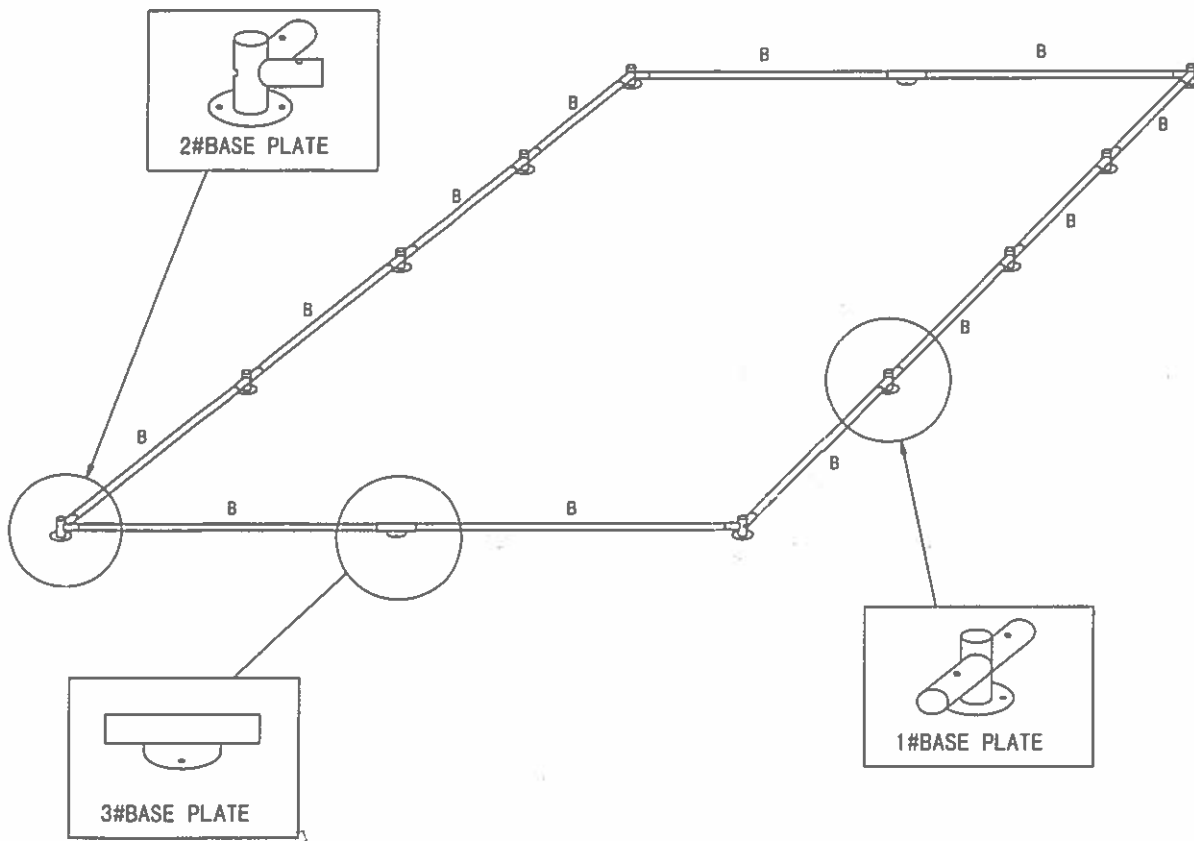

HN8330

4 X 8 M

10		A	∅ 38mm
12		B	∅ 38mm
10		C	∅ 38mm
6			
9			
10			
14			
44			
4			
1			
2			
2			
60			

ADVARSEL !!
 Efterlad ikke pavillonen opslået i dårligt vejr. Efterlad den ikke uden opsyn. Anvend ikke unødvendige kræfter for at montere eller demontere den. Tænd ikke bål eller grill under den. Forvis dem altid om, at den er forsvarlig for andet.

4 X 8 M

ADVARSEL !!

Efterlad ikke pavillonen opslået i dårligt vejr. Efterlad den ikke uden opsyn. Anvend ikke unødvendige kræfter for at montere eller demontere den. Tænd ikke bål eller grill under den. Forsiv dem altid om, at den er forsvarlig forandret.

4X8M Bar Sets

HN4480

Pack Contents

NUMBER	PARTS	SIZE MM	QTY
B		1940	12
1#BASE PLATE			6
2#BASE PLATE			4
3#BASE PLATE			2

ADVARSEL II

Efterlad ikke pavillonen opslået i dårligt vejr. Efterlad den ikke uden opsyn. Anvend ikke unødvendige kræfter for at montere eller demontere den. Tænd ikke bål eller grill under den. Forvns dem altid om, at den er forsvarlig forandret.